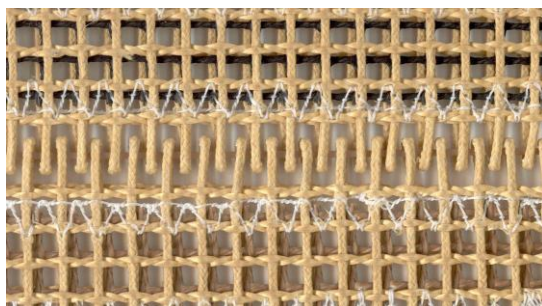

Samlinger til Scan-Tef[®] Bånd

OM 4x4 = Open Mesh 4x4 maskeåbning

Castellated Joint

CJ 420 Brun

PTFE[®]/Kevlar[®] med P10 Metal

CJ 42I Sort

Clipper-samling

Kode 415

Fleksibel stålsamling

Bull Nose

Kode 440

Open Mesh Integreret PTFE[®]/Kevlar[®] samling

Non Metallic
Non Metallic

Kode 430
Kode 430

ST007DK 20140401