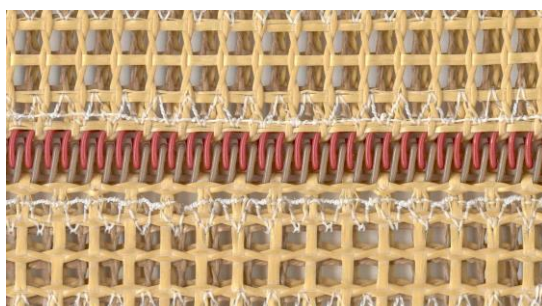

### OM 4x4 = Open Mesh 4x4 maskeåbning

Castellated Joint

CJ 420 Brun

PTFE<sup>®</sup>/Kevlar<sup>®</sup> med P10 Metal

CJ 42I Sort

Clipper-samling

Kode 415

Fleksibel stålsamling

Bull Nose

Kode 440

Open Mesh Integreret PTFE<sup>®</sup>/Kevlar<sup>®</sup> samling

Non Metallic  
Non Metallic

Kode 430  
Kode 430

ST007DK 20140401