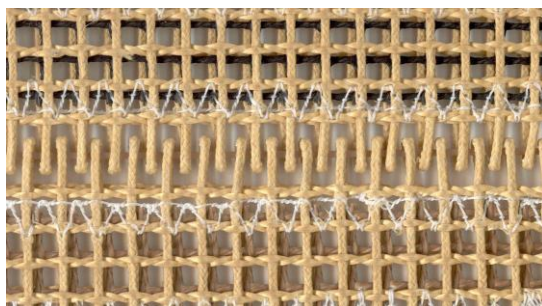

### OM 4x4 = Open Mesh 4x4 maskeåbning

Castellated Joint

CJ 420 Brun

PTFE<sup>®</sup>/Kevlar<sup>®</sup> med P10 Metal

CJ 42I Sort

Clipper-samling

Kode 415

Fleksibel stålsamling

Bull Nose

Kode 440

Open Mesh Integreret PTFE<sup>®</sup>/Kevlar<sup>®</sup> samling

Non Metallic  
Non Metallic

Kode 430  
Kode 430

ST007DK 20140401