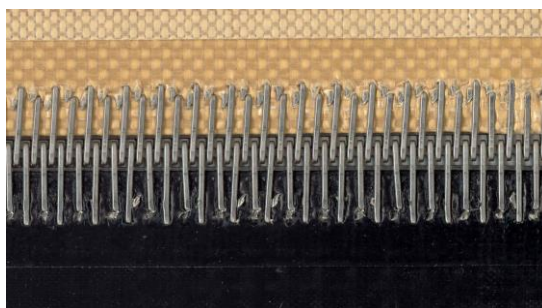

### OM 4x4 = Open Mesh 4x4 maskeåbning

Castellated Joint

CJ 420 Brun

PTFE<sup>®</sup>/Kevlar<sup>®</sup> med P10 Metal

CJ 42I Sort

Clipper-samling

Kode 415

Fleksibel stålsamling

Bull Nose

Kode 440

Open Mesh Integreret PTFE<sup>®</sup>/Kevlar<sup>®</sup> samling

Non Metallic  
Non Metallic

Kode 430  
Kode 430

ST007DK 20140401