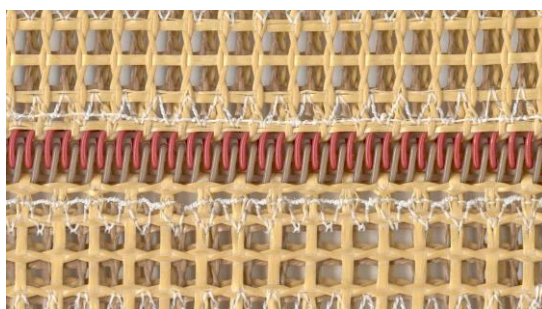

Samlinger til Scan-Tef[®] Bånd

OM 4x4 = Open Mesh 4x4 maskeåbning

Castellated Joint

CJ 420 Brun

PTFE[®]/Kevlar[®] med P10 Metal

CJ 42I Sort

Clipper-samling

Kode 415

Fleksibel stålsamling

Bull Nose

Kode 440

Open Mesh Integreret PTFE[®]/Kevlar[®] samling

Non Metallic
Non Metallic

Kode 430
Kode 430

ST007DK 20140401