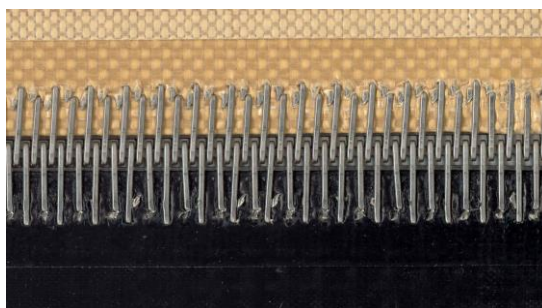

Samlinger til Scan-Tef[®] Bånd

OM 4x4 = Open Mesh 4x4 maskeåbning

Castellated Joint

CJ 420 Brun

PTFE[®]/Kevlar[®] med P10 Metal

CJ 42I Sort

Clipper-samling

Kode 415

Fleksibel stålsamling

Bull Nose

Kode 440

Open Mesh Integreret PTFE[®]/Kevlar[®] samling

Non Metallic
Non Metallic

Kode 430
Kode 430

ST007DK 20140401